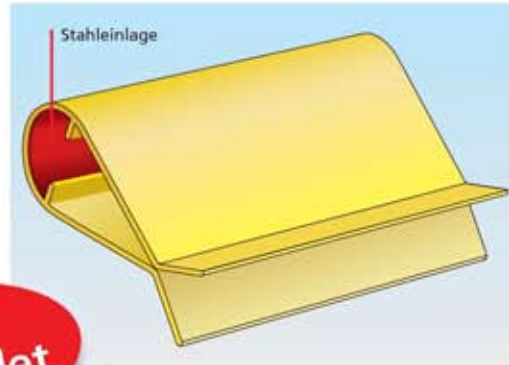

# SICURO

FÜR SICHERHEIT AUF DEM BAU

**Erstes Gebot auf Baustellen ist der Schutz der Handwerker vor schweren oder gar tödlichen Verletzungen durch vorstehende Armierungseisen. SICURO hilft diese Verletzungen zu minimieren.**

Patent  
angemeldet

Das Schutzprofil SICURO schützt beim Sturz auf vorstehende Armierungseisen vor schweren oder gar tödlichen Verletzungen

Darum erstes Gebot, verwende den gelben SICURO – er rettet Leben, vielleicht Deins.

## Das System

Stahleinlage schützt vor schweren und oft tödlichen Verletzungen

Einfache und sehr schnelle Montage, SICURO nur über die Armierungseisen stülpen und der Schutz ist gewährleistet

## Test für die Zulassung

**ACHTUNG! SUVA schreibt:**

Die Anschlussarmierungsabdeckung SICURO der Jordahl H-Bau AG erfüllt heutige und künftige Anforderungen vollumfänglich.

Das Produkt wurde zukunftsgerichtet bereits nach den zur Zeit bekannten europäischen Prüfstandards dynamischen Test geprüft, welche zur Zeit noch in einer Entwurfsphase stecken.