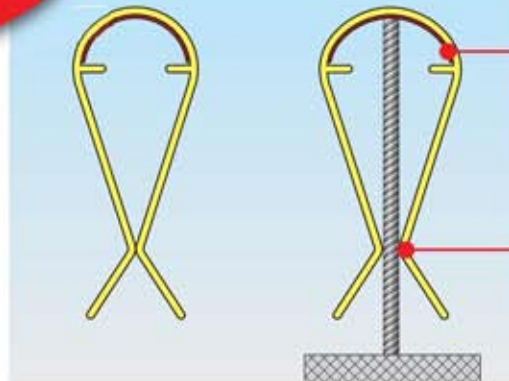

# SICURO

FÜR SICHERHEIT AUF DEM BAU

**Erstes Gebot auf Baustellen ist der Schutz der Handwerker vor schweren oder gar tödlichen Verletzungen durch vorstehende Armierungseisen. SICURO hilft diese Verletzungen zu minimieren.**

Patent  
angemeldet

Das Schutzprofil SICURO schützt beim Sturz auf vorstehende Armierungseisen vor schweren oder gar tödlichen Verletzungen

Darum erstes Gebot, verwende den gelben SICURO – er rettet Leben, vielleicht Deins.

## Das System

Stahleinlage schützt vor schweren und oft tödlichen Verletzungen

Einfache und sehr schnelle Montage, SICURO nur über die Armierungseisen stülpen und der Schutz ist gewährleistet

## Test für die Zulassung

**ACHTUNG! SUVA schreibt:**

Die Anschlussarmierungsabdeckung SICURO der Jordahl H-Bau AG erfüllt heutige und künftige Anforderungen vollumfänglich.

Das Produkt wurde zukunftsgerichtet bereits nach den zur Zeit bekannten europäischen Prüfstandards dynamischen Test geprüft, welche zur Zeit noch in einer Entwurfsphase stecken.